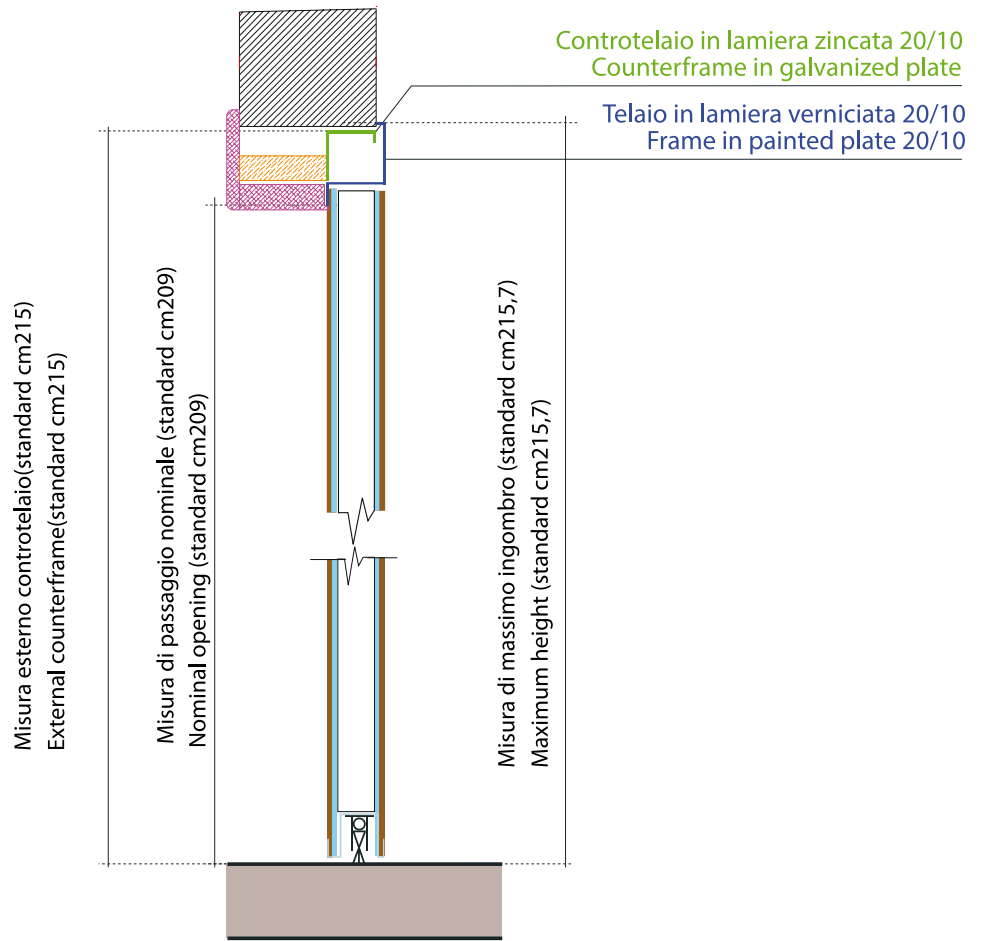

Scheda Tecnica

NB Le misure possono subire variazioni, contattare l'ufficio tecnico Alba o consultare il listino più aggiornato per maggiori informazioni.
NB Measurements are subject to change, please contact technical support or consult the latest price list for further information.