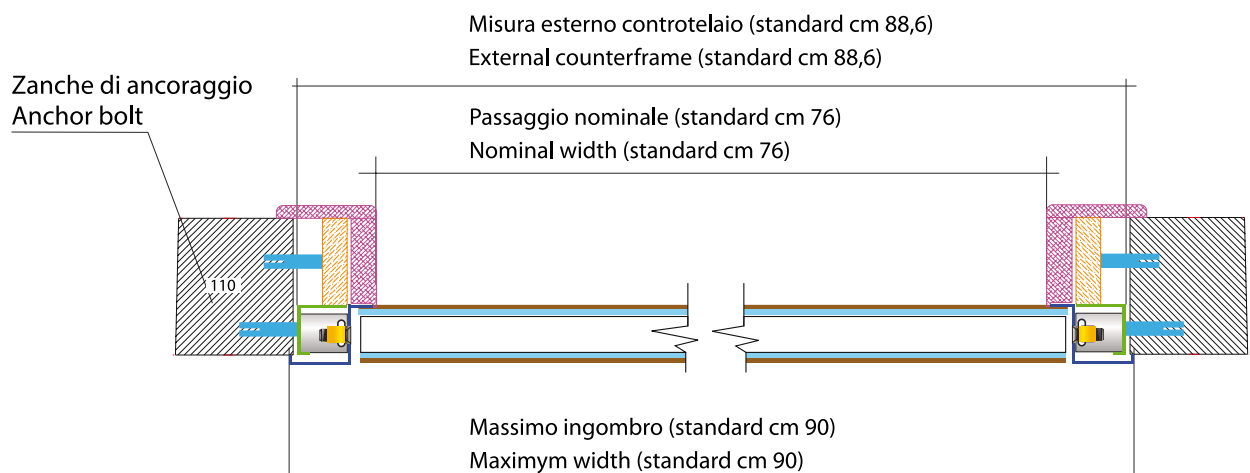

Scheda Tecnica

NB Le misure possono subire variazioni, contattare l'ufficio tecnico Alba o consultare il listino più aggiornato per maggiori informazioni.
NB Measurements are subject to change, please contact technical support or consult the latest price list for further information.