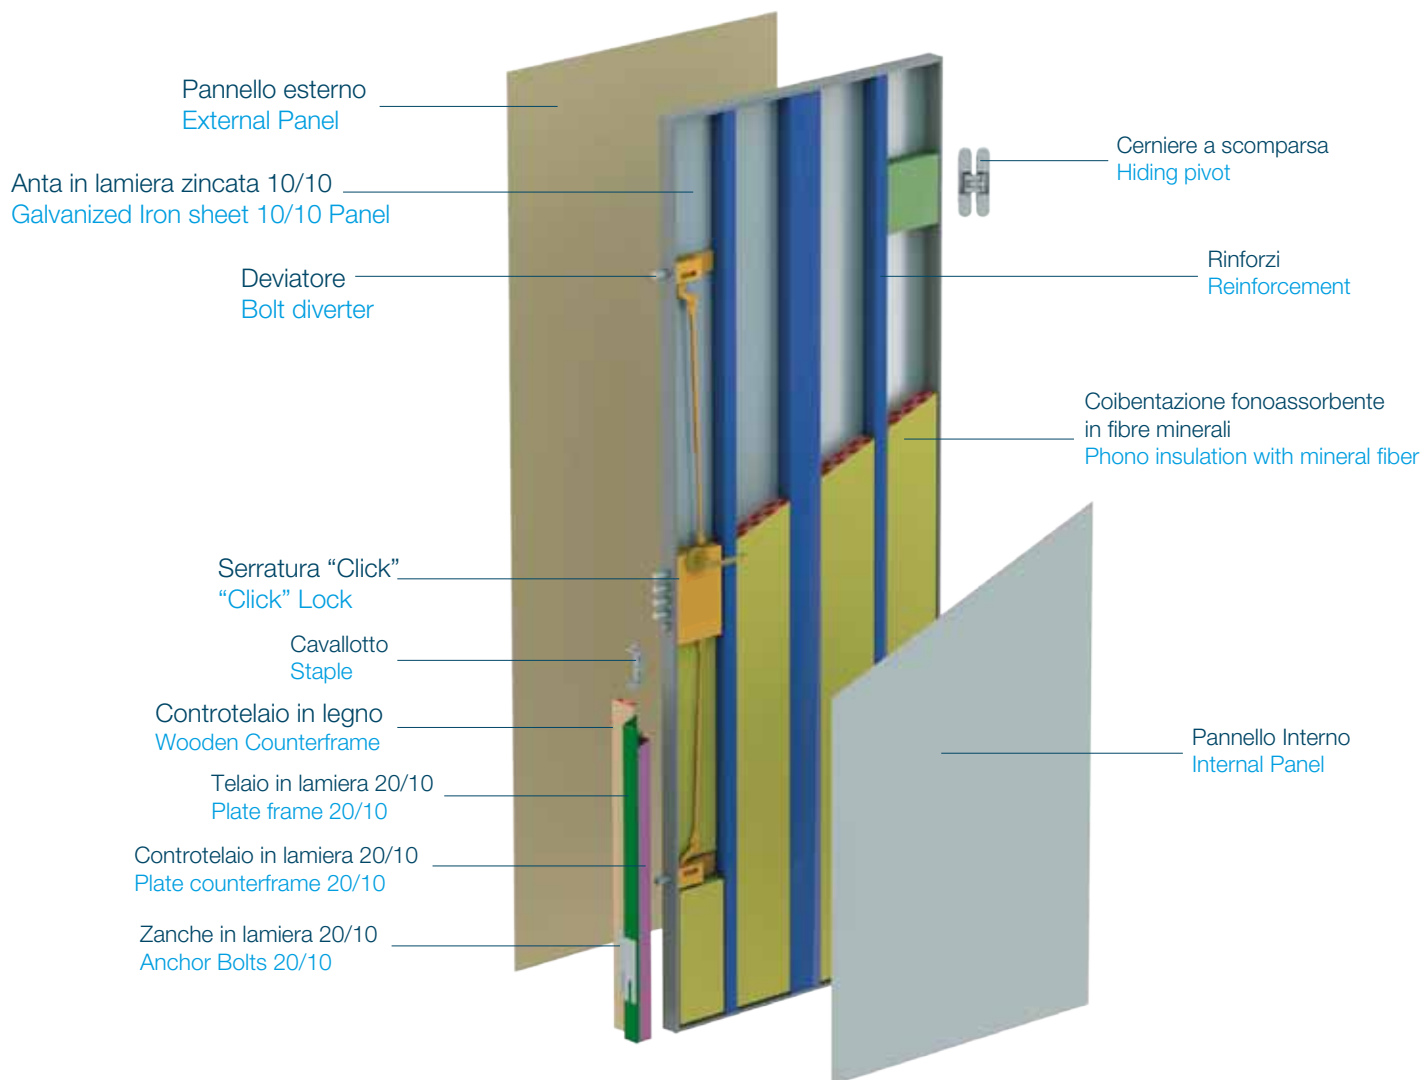

Scheda Tecnica Neko® Plus

CERTIFICATI PRODOTTO

CLASSE
3

Resistenza all' Effrazione
(UNI ENV 1627/30) "Classe 3"

Isolamento acustico

(UNI EN ISO 10077/1-UNI EN ISO 140-3) db 38

SPECIFICHE TECNICHE

- Classe 3
- Fonoassorbenza 38dB
- Coibentazione interna in fibre minerali
- Cilindro esterno
- Defender
- Sistema di chiusura Click
- Anta in lamiera zincata 10/10
- Tre rostri lato cerniera
- Due deviatori ad un perno rotante
- Cerniere a scomparsa
- Soglia Mobile
- Maniglieria Ghidini e Alba
- Pannello da 4mm
- Telaio in lamiera 20/10 colore marrone marmo antico
- Tre rinforzi verticali con lamiera 10/10